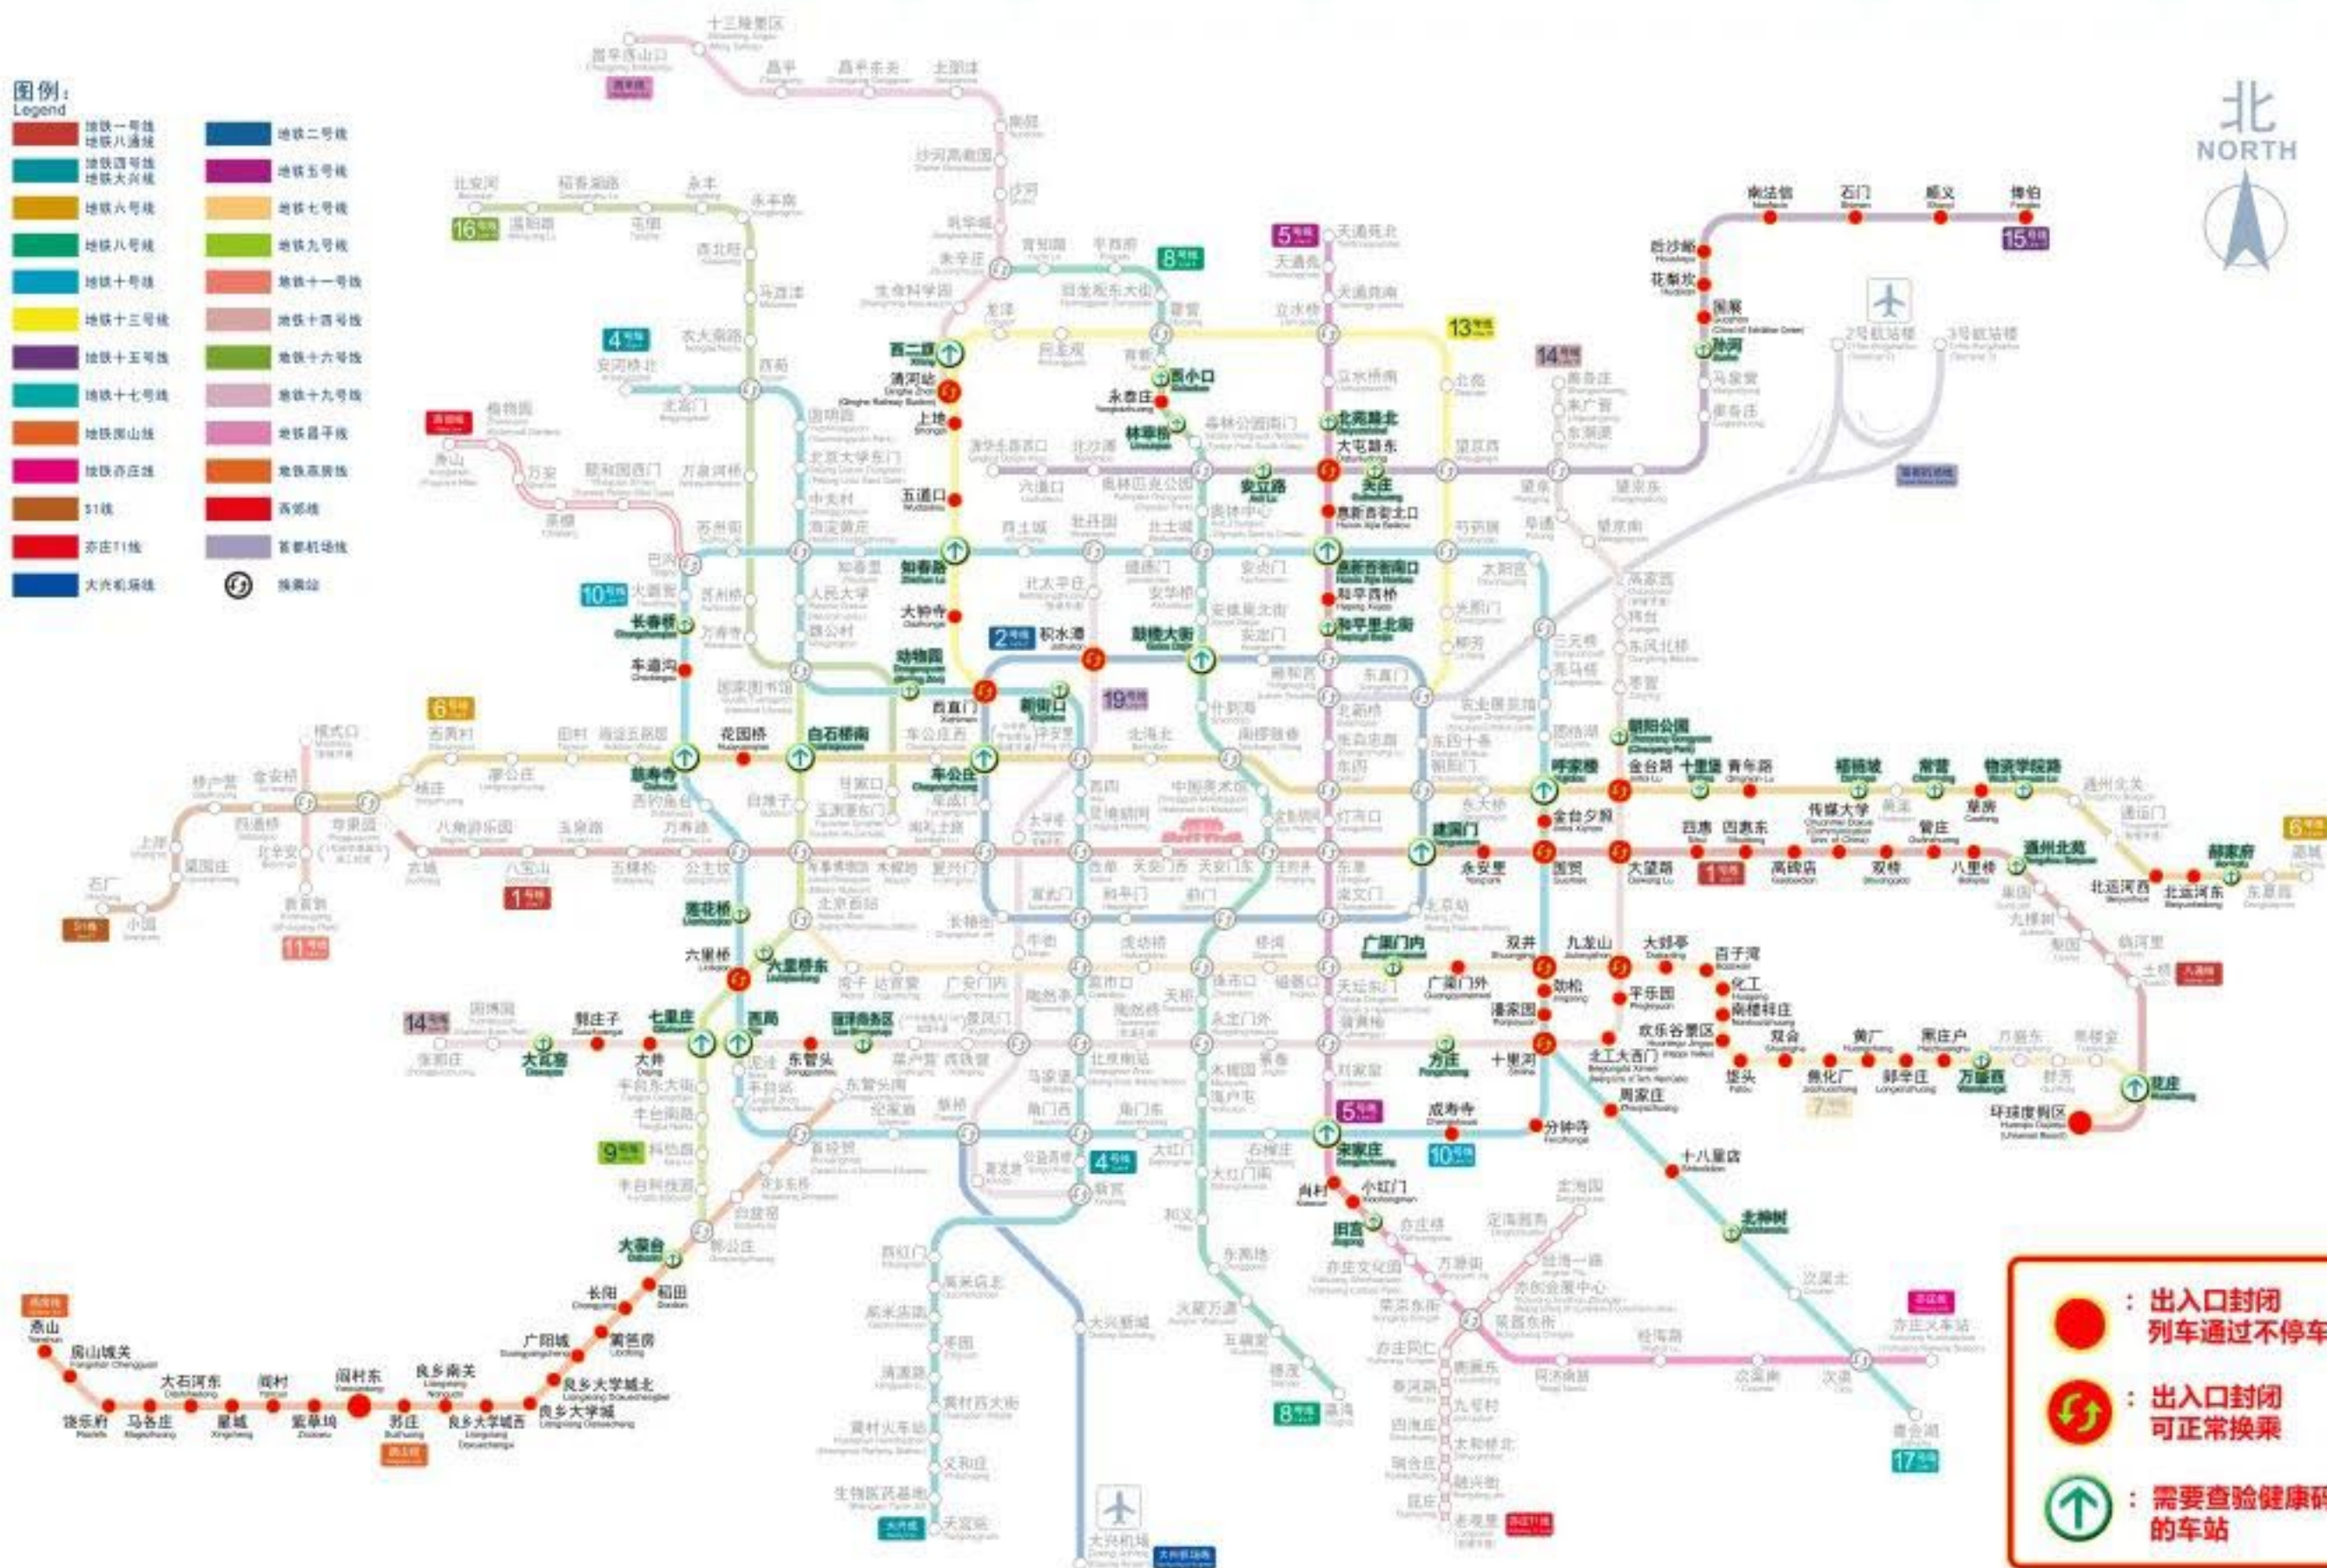

北京地铁 一图看懂地铁运营调整信息

- 图例 Legend
- 地铁一号线
 - 地铁二号线
 - 地铁四号线
 - 地铁五号线
 - 地铁六号线
 - 地铁七号线
 - 地铁八号线
 - 地铁九号线
 - 地铁十号线
 - 地铁十一号线
 - 地铁十三号线
 - 地铁十四号线
 - 地铁十五号线
 - 地铁十六号线
 - 地铁十七号线
 - 地铁十九号线
 - 地铁房山线
 - 地铁昌平线
 - 地铁S1线
 - 地铁西郊线
 - 亦庄线
 - 首都机场线
 - 大兴机场线
 - 换乘站

- : 出入口封闭 列车通过不停车
- : 出入口封闭 可正常换乘
- : 需要查验健康码的车站